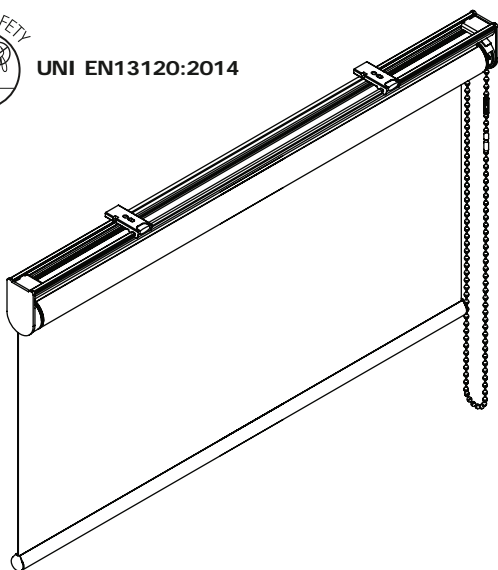

COMFORT 01

catena - chain

SERIE F PLUS - F PLUS SERIES

UNI EN13120:2014

dimensioni in mm
dimensions shown in mm