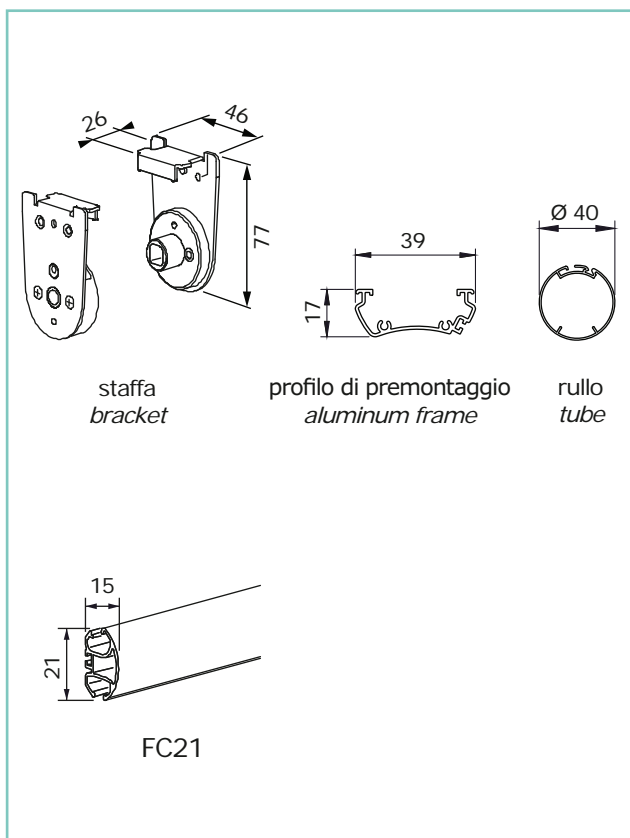

## varianti - optional

staffa a "L" in ferro verniciato  
per attacco frontale con  
profilo di premontaggio

"L" steel powder coated  
bracket for wall mounting  
with aluminium frame

L-W ≤120 cm	120 < L-W ≤160 cm	L-W >160 cm
2 pz-pcs	3 pz-pcs	4 pz-pcs

## CARATTERISTICHE:

**Tipo di applicazione:** verticale

**Ambiente di applicazione:** interno.

**Staffe di fissaggio:** in ferro verniciato con copri staffe in PVC (bianco, grigio, nero).

**Rullo di avvolgimento:** Ø 40 mm in alluminio estruso ossidato argento con ogiva per facilitare la manutenzione del telo